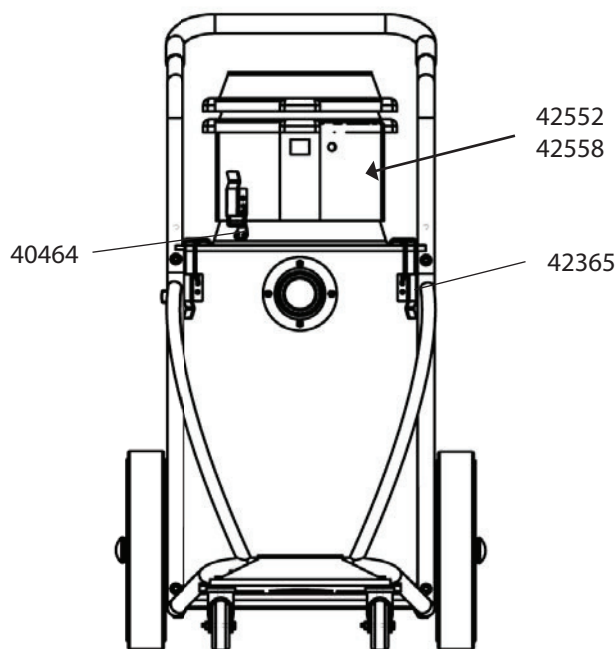

Reservdelar
Reservedeler

Spare Parts
Varaosat

Ersatzteile

Pieces detachees

DC 50-W

94142-B

Svenska

Art nr Benämning