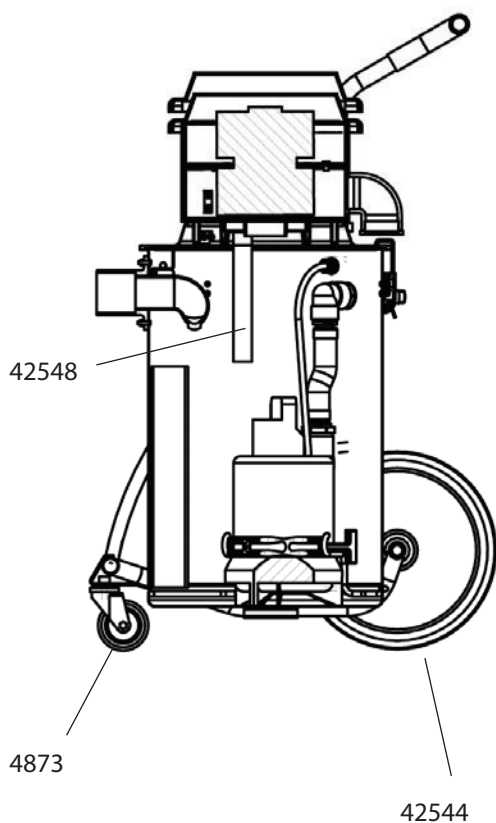

Reservdelar
Reservedeler

Spare Parts
Varaosat

Ersatzteile

Pieces detachees

DC 50-W

94142-B

Svenska

Art nr Benämning

40464	Hake
40549	Stickpropp
40590	Bricka
40592	Gummistropp
42167	Pump 230 V
42195	Pump 115 V 50 Hz
42239	Pump 115 V 60 Hz
42544	Hjulsats

Art nr Benämning

42548	Slang
42552	Motorpaket
42558	Motorpaket utan pump
42639	Sil
42640	Pumphjul
4873	Länkhjul
94142-B	Bruksanvisning i original DC 25,50,75-W
98197-03	Kabelförskruvning

Reservdelar
RReservedeler

Spare Parts
Varaosat

Ersatzteile

Pieces detachees

DC 50-W

Art nr Description

40464	Loop
40549	Plug
40590	Wascher
40592	Rubber strap
42167	Water pump wet suction 230 V
42195	Water pump wet suction 115 V 50 Hz
42239	Water pump wet suction 115 V 60 Hz
42544	Wheel kit

42548	Le flexible
42552	Partie moteur
42558	Partie moteur sans Pompe
42639	Ecran
42640	Roue de pompe
4873	Roulette pivotante
94142-B	Notice originale DC 25,50,75-W
98197-03	Câble ferrure

Art nr Betegnelse