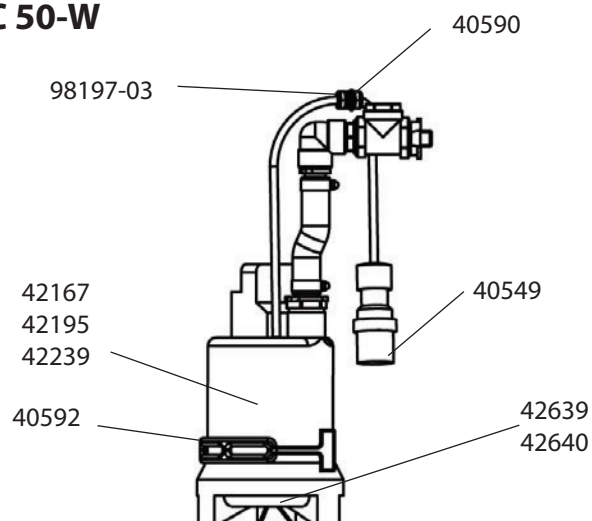

Reservdelar
Reservedeler

Spare Parts
Varaosat

Ersatzteile

Pieces detachees

DC 50-W

94142-B

Svenska

Art nr Benämning

40464	Hake
40549	Stickpropp
40590	Bricka
40592	Gummistropp
42167	Pump 230 V
42195	Pump 115 V 50 Hz
42239	Pump 115 V 60 Hz
42544	Hjulsats

Art nr Benämning

42548	Slang
42552	Motorpaket
42558	Motorpaket utan pump
42639	Sil
42640	Pumphjul
4873	Länkhjul
94142-B	Bruksanvisning i original DC 25,50,75-W
98197-03	Kabelförskruvning

Reservdelar
RReservedeler

Spare Parts
Varaosat

Ersatzteile

Pieces detachees

DC 50-W

Art nr Description

40464	Loop
40549	Plug
40590	Wascher
40592	Rubber strap
42167	Water pump wet suction 230 V
42195	Water pump wet suction 115 V 50 Hz
42239	Water pump wet suction 115 V 60 Hz
42544	Wheel kit

42548	Le flexible
42552	Partie moteur
42558	Partie moteur sans Pompe
42639	Ecran
42640	Roue de pompe
4873	Roulette pivotante
94142-B	Notice originale DC 25,50,75-W
98197-03	Câble ferrure

Art nr Betegnelse